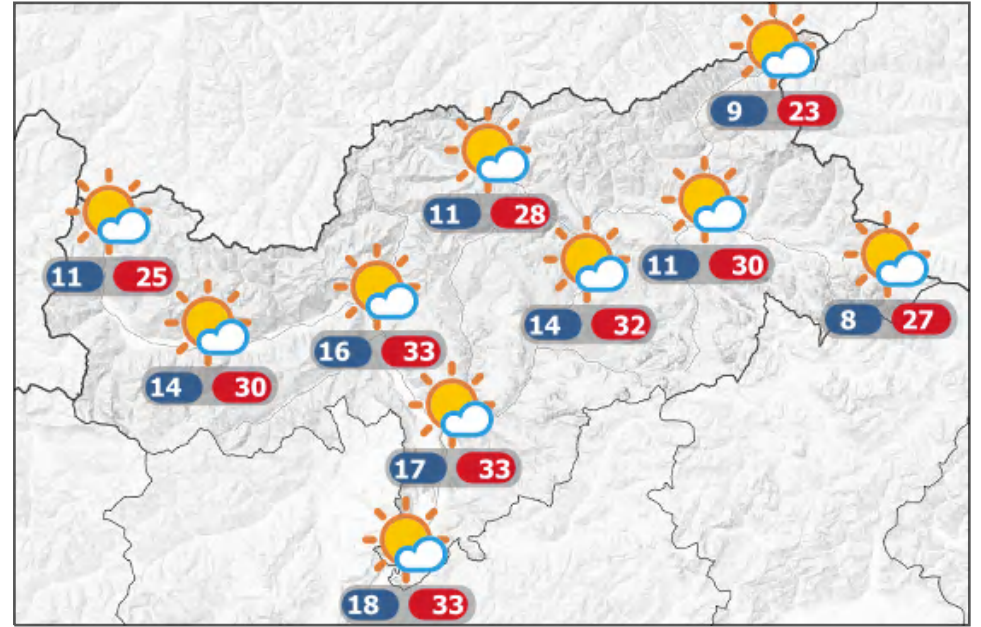

Previjions dl tëmp dl Südtirol Lunesc, 06.07.2026

Previjion per ncuei, Lunesc 06.07.2026

Segurèza: 70 %

Previjion per ncuei

Previjions per duman, Merdi 07.07.2026

Segurèza: 80 %

Previjions per duman