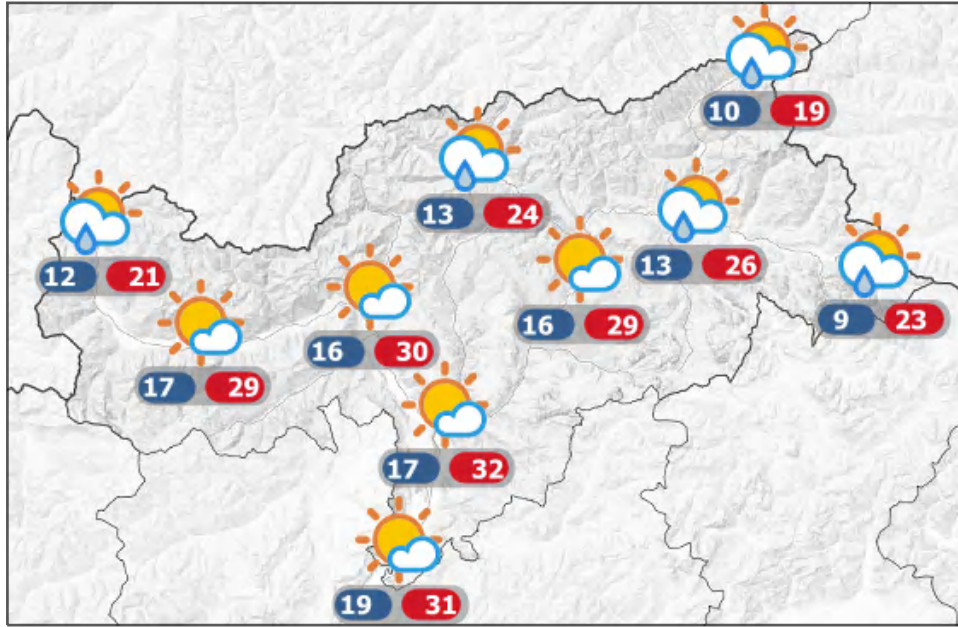

Previjions dl tëmp dl Südtirol Lunesc, 06.07.2026

Previjion per ncuei, Lunesc 06.07.2026

Segurèza: 70 %

Previjion per ncuei

Previjions per duman, Merdi 07.07.2026

Segurèza: 80 %

Previjions per duman