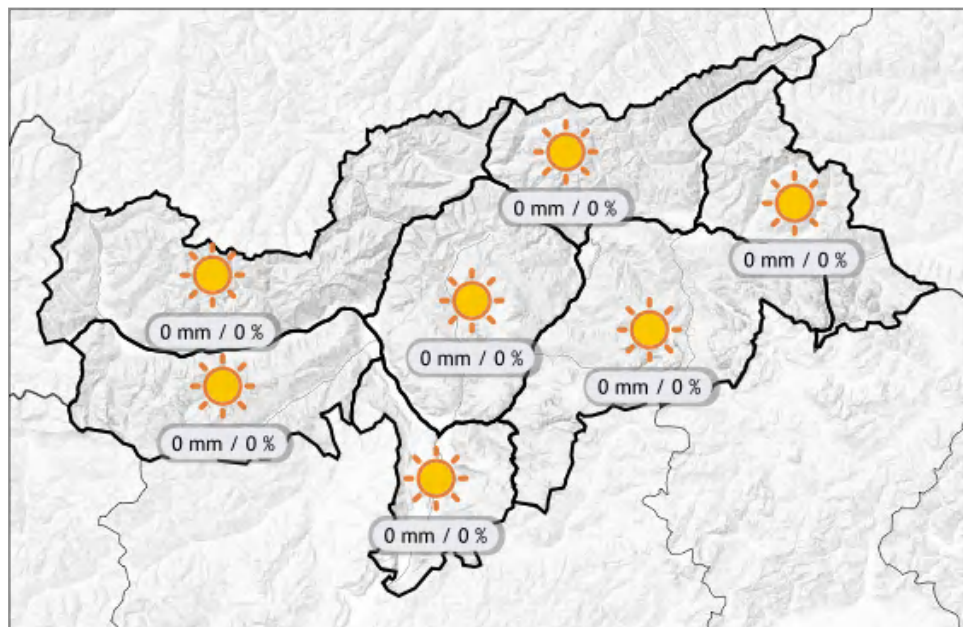

## Previjions dl tëmp sa mont - sùmarie Merdi, 07.04.2026

Previjion per ncuei, 07.04.2026

Segurèza: 90 %

Situazion dl tëmp n general

Previjions per duman, 08.04.2026