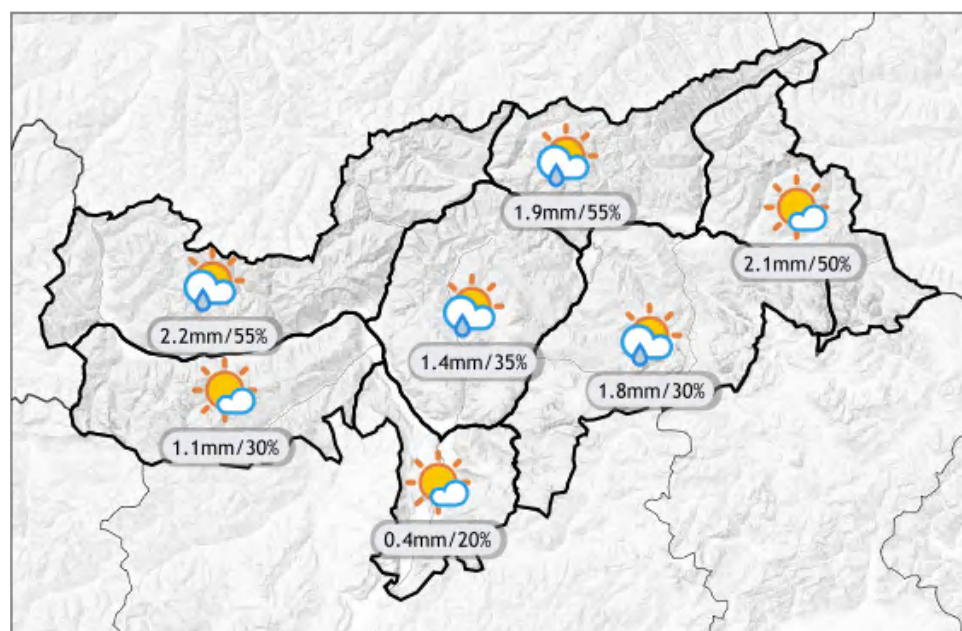

Previjions dl tëmp sa mont - sùmarie Lunesc, 06.07.2026

Previjion per ncuei, 06.07.2026

Segurèza: 70 %

Situazion dl tëmp n general

Previjions per duman, 07.07.2026